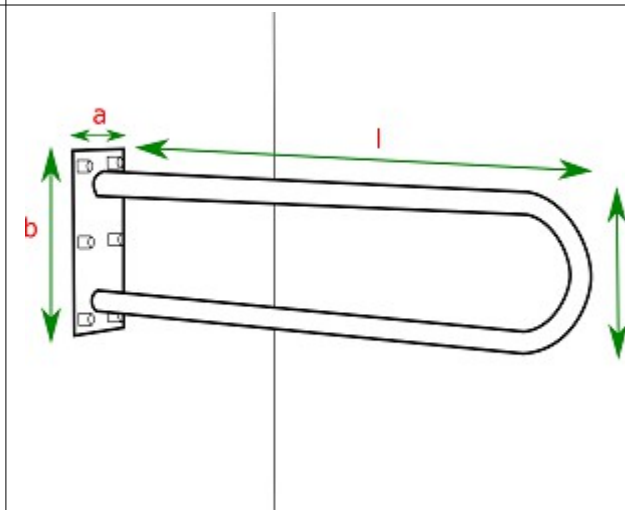

4		<p>Uchwyt kątowy prawy Numer katalogowy: 110 CH</p> <p>l1 – 25 cm l2 – 50 cm s – 9 cm</p>	
5		<p>Uchwyt umywalkowy lewy Numer katalogowy: 111 CH</p> <p>l – 40, 50, 60 cm (50 cm standard) s – 10 cm h – 15 cm</p>	
6		<p>Uchwyt umywalkowy prawy Numer katalogowy: 113 CH</p> <p>l – 40, 50, 60 cm (50 cm standard) s – 10 cm h – 15 cm</p>	

**Uchwyt umywalkowy uniwersalny
pojedynczy**

Numer katalogowy: 111 B CH

l – 40, 50, 60 cm (50 cm standard)

l -

a -

b -

c -

9

Oslona syfonu
Numer katalogowy: 114 CH

l – 40 cm
s – 25 cm

10

Uchwyt wannowy prawy
Numer katalogowy: 123 CH

l – 80 cm
s – 9 cm
h – 60 cm

11

Uchwyt wannowy lewy
Numer katalogowy: 124 CH

l – 80 cm
s – 9 cm
h – 60 cm

12		<p>Uchwyt do WC lewy ściana tylna Numer katalogowy: 131 CH</p> <p>l – 70, 80, 90 cm (80 cm standard) s - 12 cm h = 18 cm</p>	
13		<p>Uchwyt do WC prawy Numer katalogowy: 132 CH</p> <p>l - 70, 80, 90 cm (80 cm standard) s - 12 cm h = 18 cm</p>	