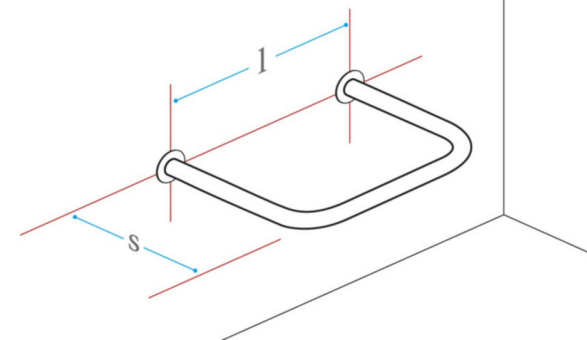

4		<p>Uchwyt kątowy prawy Numer katalogowy: 110 CH</p> <p>l1 – 25 cm l2 – 50 cm s – 9 cm</p>	
5		<p>Uchwyt umywalkowy lewy Numer katalogowy: 111 CH</p> <p>l – 40, 50, 60 cm (50 cm standard) s – 10 cm h – 15 cm</p>	
6		<p>Uchwyt umywalkowy prawy Numer katalogowy: 113 CH</p> <p>l – 40, 50, 60 cm (50 cm standard) s – 10 cm h – 15 cm</p>	

**Uchwyt umywalkowy uniwersalny
pojedynczy**

Numer katalogowy: 111 B CH

l – 40, 50, 60 cm (50 cm standard)

l -

a -

b -

c -

9

Oslona syfonu
Numer katalogowy: 114 CH

l – 40 cm
s – 25 cm

10

Uchwyt wannowy prawy
Numer katalogowy: 123 CH

l – 80 cm
s – 9 cm
h – 60 cm

11

Uchwyt wannowy lewy
Numer katalogowy: 124 CH

l – 80 cm
s – 9 cm
h – 60 cm

12		<p>Uchwyt do WC lewy ściana tylna Numer katalogowy: 131 CH</p> <p>l – 70, 80, 90 cm (80 cm standard) s - 12 cm h = 18 cm</p>	
13		<p>Uchwyt do WC prawy Numer katalogowy: 132 CH</p> <p>l - 70, 80, 90 cm (80 cm standard) s - 12 cm h = 18 cm</p>	