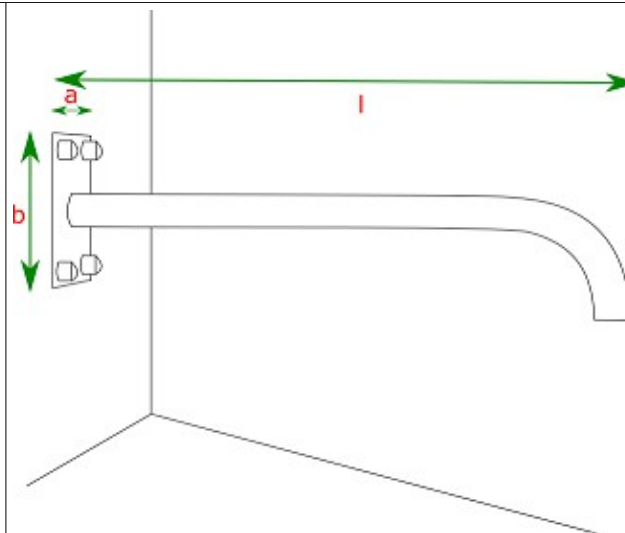

Lp	Zdjęcie fotograficzne	Nazwa	
1		<p>Uchwyt prosty Numer katalogowy: 101 CH</p> <p>Długości od 30 cm do 150 cm, co 10 cm s – 9 cm</p>	
2		<p>Uchwyt prosty narożny Numer katalogowy: 102 CH</p> <p>Długości od 30 cm do 150 cm, co 10 cm s – 9 cm</p>	
3		<p>Uchwyt kątowy lewy Numer katalogowy: 109 CH</p> <p>11 – 25 cm 12 – 50 cm s – 9 cm</p>	

4		<p>Uchwyt kątowy prawy Numer katalogowy: 110 CH</p> <p>l1 – 25 cm l2 – 50 cm s – 9 cm</p>	
5		<p>Uchwyt umywalkowy lewy Numer katalogowy: 111 CH</p> <p>l – 40, 50, 60 cm (50 cm standard) s – 10 cm h – 15 cm</p>	
6		<p>Uchwyt umywalkowy prawy Numer katalogowy: 113 CH</p> <p>l – 40, 50, 60 cm (50 cm standard) s – 10 cm h – 15 cm</p>	

7

**Uchwyt umywalkowy uniwersalny
pojedynczy**

Numer katalogowy: 111 A CH

l – 40, 50, 60 cm (50 cm standard)

l -

a -

b -

8

**Uchwyt umywalkowy uniwersalny
pojedynczy**

Numer katalogowy: 111 B CH

l – 40, 50, 60 cm (50 cm standard)

l -

a -

b -

c -

9