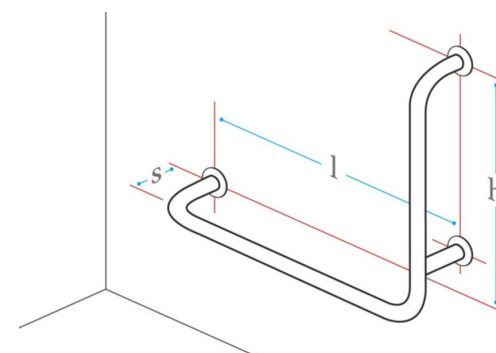

**Uchwyt umywalkowy uniwersalny
pojedynczy**

Numer katalogowy: 111 B CH

l – 40, 50, 60 cm (50 cm standard)

l -

a -

b -

c -

9

Oslona syfonu
Numer katalogowy: 114 CH

l – 40 cm
s – 25 cm

10

Uchwyt wannowy prawy
Numer katalogowy: 123 CH

l – 80 cm
s – 9 cm
h – 60 cm

11

Uchwyt wannowy lewy
Numer katalogowy: 124 CH

l – 80 cm
s – 9 cm
h – 60 cm

12		<p>Uchwyt do WC lewy ściana tylna Numer katalogowy: 131 CH</p> <p>l – 70, 80, 90 cm (80 cm standard) s - 12 cm h = 18 cm</p>	
13		<p>Uchwyt do WC prawy Numer katalogowy: 132 CH</p> <p>l - 70, 80, 90 cm (80 cm standard) s - 12 cm h = 18 cm</p>	

14		<p>Uchwyt do WC stały uniwersalny pojedynczy Numer katalogowy: 131 A CH</p> <p>l – 70, 80, 90 cm (80 cm standard) a - b -</p>	
15		<p>Uchwyt do WC stały uniwersalny łukowy Numer katalogowy: 131 B CH</p> <p>l – 70, 80, 90 cm (80 cm standard) a - b - c -</p>	