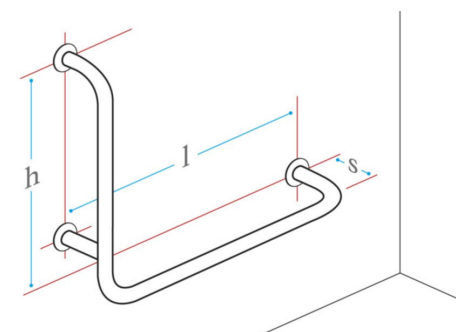

**Uchwyt umywalkowy uniwersalny
pojedynczy**

Numer katalogowy: 111 B CH

l – 40, 50, 60 cm (50 cm standard)

l -

a -

b -

c -

9

Oslona syfonu
Numer katalogowy: 114 CH

l – 40 cm
s – 25 cm

10

Uchwyt wannowy prawy
Numer katalogowy: 123 CH

l – 80 cm
s – 9 cm
h – 60 cm

11

Uchwyt wannowy lewy
Numer katalogowy: 124 CH

l – 80 cm
s – 9 cm
h – 60 cm

12		<p>Uchwyt do WC lewy ściana tylna Numer katalogowy: 131 CH</p> <p>l – 70, 80, 90 cm (80 cm standard) s - 12 cm h = 18 cm</p>	
13		<p>Uchwyt do WC prawy Numer katalogowy: 132 CH</p> <p>l - 70, 80, 90 cm (80 cm standard) s - 12 cm h = 18 cm</p>	

14		<p>Uchwyt do WC stały uniwersalny pojedynczy Numer katalogowy: 131 A CH</p> <p>l – 70, 80, 90 cm (80 cm standard) a - b -</p>	
15		<p>Uchwyt do WC stały uniwersalny łukowy Numer katalogowy: 131 B CH</p> <p>l – 70, 80, 90 cm (80 cm standard) a - b - c -</p>	